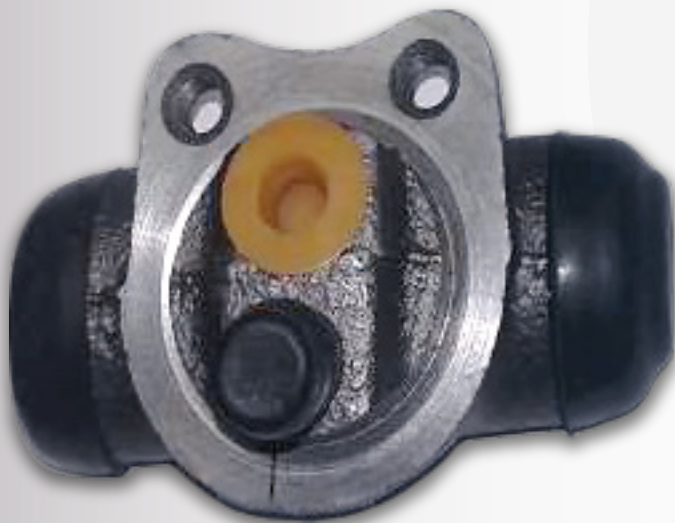

Referencia: Cambio de diseño

Aplicación: Chevrolet Chevy todos

Partes implicadas: Cilindro de rueda 90498300

Cambio de diseño cilindro de rueda Chevrolet Chevy.

Es muy común que los clientes piensen que estos dos cilindros de rueda son para aplicaciones distintas ya que las piezas SON DIFERENTES físicamente. La aplicación es exactamente la misma, el nuevo cuenta con dos orificios para fijarlo y el modelo anterior solo contaba con uno, así mismo, la forma del cuerpo anteriormente venía cuadrada y el nuevo diseño es redondeado con una ligera curvatura entre los barrenos de fijación.

Nuevo diseño

Las dos presentaciones son completamente funcionales y equivalentes, la mejora facilita su instalación y no afecta el desempeño, por lo que podemos instalarlo con toda confianza de la misma forma en que se instala el modelo cuadrado.